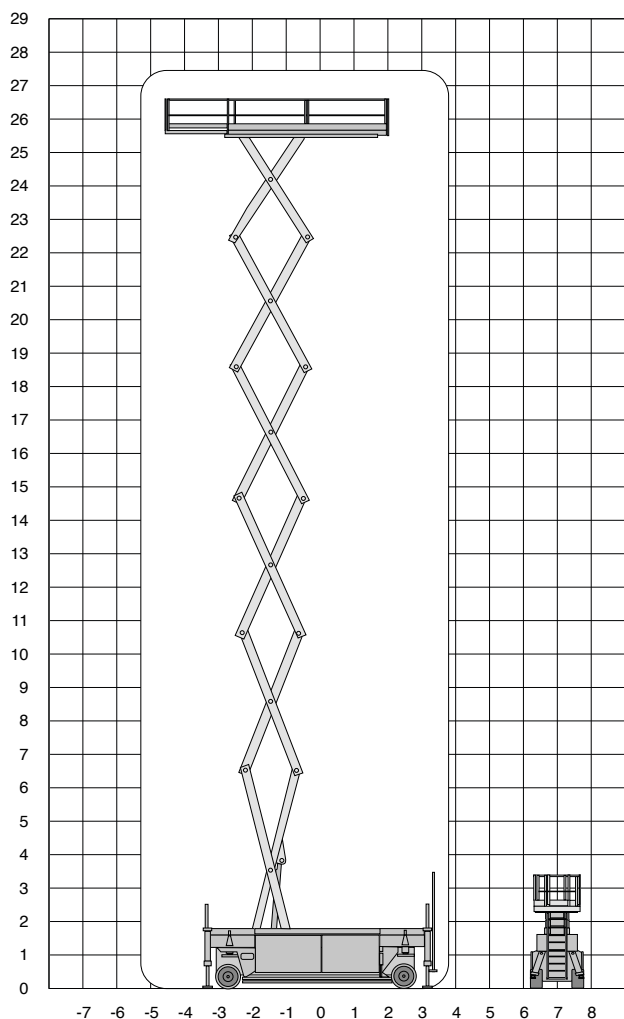

S275-14 ES SE

Max. Arbeitshöhe
27,50 m

Datenblatt

Max. Plattformhöhe	25,50 m
Max. Arbeitshöhe	27,50 m
Tragfähigkeit	900 kg
Plattformlänge/ausgeschoben	6,15 m/8,40 m
Platfomausschub	2,25 m
Plattformbreite	1,40 m
Höhe eingefahren	3,80 m
Höhe heruntergeklappt	2,95 m
Abstützungen	ja
Reifen	non marking
Laenge	6,60 m
Breite	1,40 m

Bodenfreiheit	0,27 m
Wenderadius aussen	6,30 m
Antriebsart	Akku
Steckdose 220V	nein
Gewicht	20000 kg
Verwendung innen	ja
Verwendung aussen	nein
Max. Personen auf der Plattform (aussen)	4
Steigfähigkeit eingefahren	25%
Verfahrbar bis max. Höhe	ja