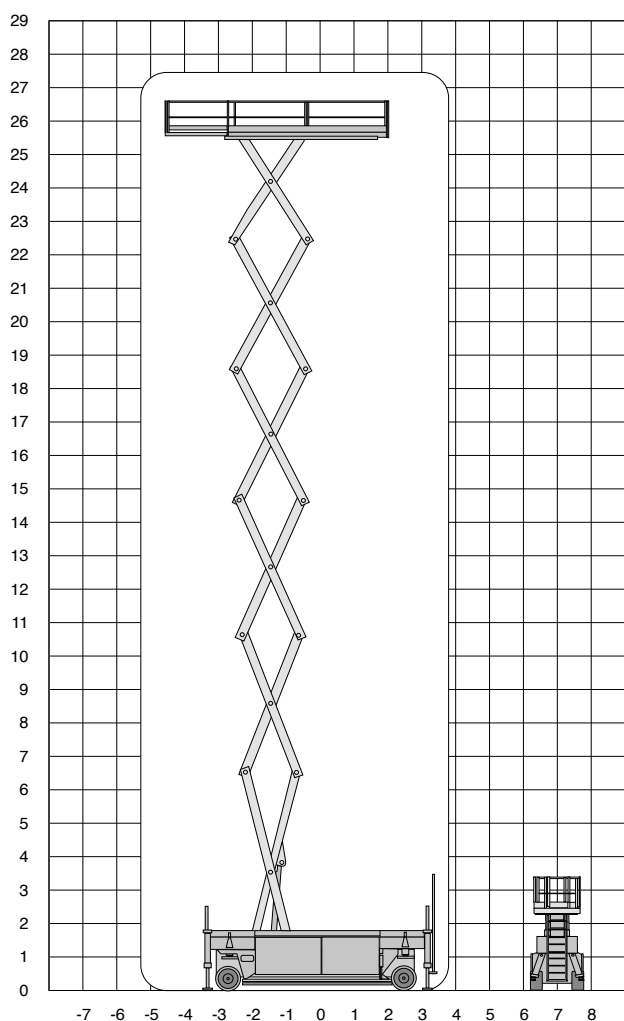

S275-14 ES SE

Altura de trabajo
27,50 m

Especificaciones Técnicas

Altura de plataforma	25,50 m	Altura libre sobre el suelo	0,27 m
Altura de trabajo	27,50 m	Distancia entre ejes	6,30 m
Capacidad maxima	900 kg	Alimentacion	acumular
Longitud de plataforma/extendida	6,15 m/8,40 m	Cableado 220V en cesta	no
Extension de la plataforma	2,25 m	Peso	20000 kg
Ancho de plataforma	1,40 m	Uso interior	sí
Altura con barandillas	3,80 m	Uso exterior	no
Altura con barandillas abatibles	2,95 m	Nº maximo de personas uso exterior	4
Estabilizadores	sí	Pendiente superable	25%
Neumaticos	non marking	Altura de conduccion	sí
Longitud	6,60 m		
Ancho	1,40 m