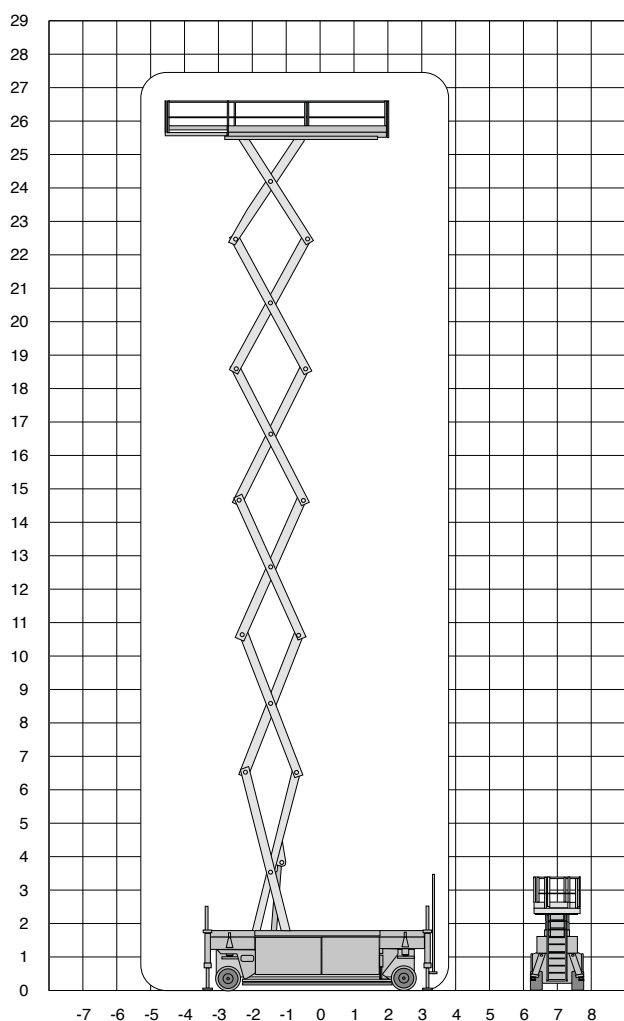

[Nederlands](#)

[English](#)

[Français](#)

[Deutsch](#)

[Español](#)

S275-14 ES SE

Werkhoogte
27,50 m

Technische specificaties

Platformhoogte	25,50 m
Werkhoogte	27,50 m
Max. hefvermogen	900 kg
Platformlengte/uitgeschoven	6,15 m/8,40 m
Platformverlenging	2,25 m
Platformbreedte	1,40 m
Hoogte (+leuning)	3,80 m
Hoogte (-leuning)	2,95 m
Stempels	ja
Banden	non marking
Lengte	6,60 m
Breedte	1,40 m

S275-14 ES SE

Working height
27,50 m

Technical specifications

Platform height	25,50 m
Working height	27,50 m
Capacity	900 kg
Platformlength/extended	6,15 m/8,40 m
Platformextension	2,25 m
Platformwidth	1,40 m
Height (rails up)	3,80 m
Height (rails lowered)	2,95 m
Outriggers	yes
Tires	non marking
Length	6,60 m
Width	1,40 m

Hauteur de travail
27,50 m

Specifications techniques

Hauteur de plate-forme	25,50 m	Garde au sol	0,27 m
Hauteur de travail	27,50 m	Rayon de braquage externe	6,30 m
Capacité de levage	900 kg	Courant	accu
Longueur de la plate-forme/avec extension	6,15/8,40 m	Prise 220V	non
Extension de la plate-forme	2,25 m	Poids	20000 kg
Largeur de la plate-forme	1,40 m	Utilisation en intérieur	oui
Hauteur hors tout garde-corps élevés	3,80 m	Utilisation en extérieur	non
Hauteur hors tout, garde-corps rabaissés	2,95 m	Nombre de personnes maximum en intérieur	4
Stabilisateurs	oui	Aptitude en pente	25%
Roues	non marking	Translation à toute hauteur	oui
Longueur	6,60 m		
Largeur	1,40 m		