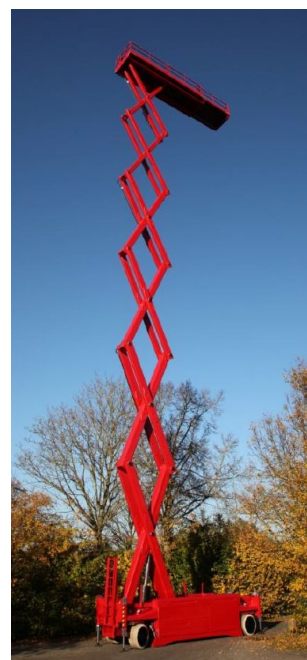

S275-14 ES SE

Altura de trabajo
27,50 m

Especificaciones Técnicas

Altura de plataforma	25,50 m	Altura libre sobre el suelo	0,27 m
Altura de trabajo	27,50 m	Distancia entre ejes	6,30 m
Capacidad maxima	900 kg	Alimentacion	acumular
Longitud de plataforma/extendida	6,15 m/8,40 m	Cableado 220V en cesta	no
Extension de la plataforma	2,25 m	Peso	20000 kg
Ancho de plataforma	1,40 m	Uso interior	sí
Altura con barandillas	3,80 m	Uso exterior	no
Altura con barandillas abatibles	2,95 m	Nº maximo de personas uso exterior	4
Estabilizadores	sí	Pendiente superable	25%
Neumaticos	non marking	Altura de conduccion	sí
Longitud	6,60 m		
Ancho	1,40 m