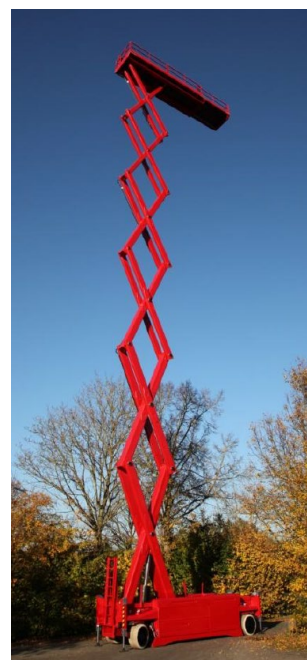

[Nederlands](#)

[English](#)

[Français](#)

[Deutsch](#)

[Español](#)

S275-14 ES SE

Werkhoogte
27,50 m

Technische specificaties

Platformhoogte	25,50 m
Werkhoogte	27,50 m
Max. hefvermogen	900 kg
Platformlengte/uitgeschoven	6,15 m/8,40 m
Platformverlenging	2,25 m
Platformbreedte	1,40 m
Hoogte (+leuning)	3,80 m
Hoogte (-leuning)	2,95 m
Stempels	ja
Banden	non marking
Lengte	6,60 m
Breedte	1,40 m

Bodemvrijheid	0,27 m
Draaicirkel	6,30 m
Aandrijving	batterij
220 V aansluiting	nee
Gewicht	20000 kg
Gebruik binnen	ja
Gebruik buiten	nee
Max. aantal pers. binnen	4
Max. hellingshoek	25%
Rijdt op volle hoogte	ja

S275-14 ES SE

Working height
27,50 m

Technical specifications

Platform height	25,50 m
Working height	27,50 m
Capacity	900 kg
Platformlength/extended	6,15 m/8,40 m
Platformextension	2,25 m
Platformwidth	1,40 m
Height (rails up)	3,80 m
Height (rails lowered)	2,95 m
Outriggers	yes
Tires	non marking
Length	6,60 m
Width	1,40 m