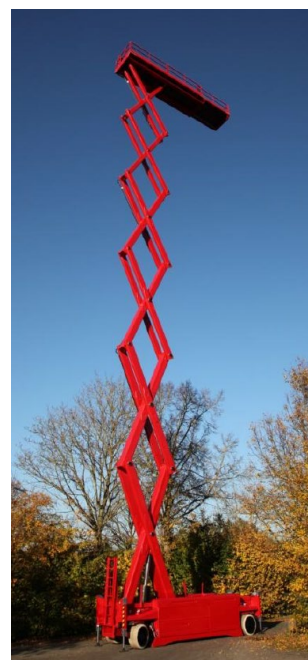

[Nederlands](#)

[English](#)

[Français](#)

[Deutsch](#)

[Español](#)

S275-14 ES SE

Werkhoogte
27,50 m

Technische specificaties

Platformhoogte	25,50 m
Werkhoogte	27,50 m
Max. hefvermogen	900 kg
Platformlengte/uitgeschoven	6,15 m/8,40 m
Platformverlenging	2,25 m
Platformbreedte	1,40 m
Hoogte (+leuning)	3,80 m
Hoogte (-leuning)	2,95 m
Stempels	ja
Banden	non marking
Lengte	6,60 m
Breedte	1,40 m

Bodemvrijheid	0,27 m
Draaicirkel	6,30 m
Aandrijving	batterij
220 V aansluiting	nee
Gewicht	20000 kg
Gebruik binnen	ja
Gebruik buiten	nee
Max. aantal pers. binnen	4
Max. hellingshoek	25%
Rijdt op volle hoogte	ja

S275-14 ES SE

Working height
27,50 m

Technical specifications

Platform height	25,50 m
Working height	27,50 m
Capacity	900 kg
Platformlength/extended	6,15 m/8,40 m
Platformextension	2,25 m
Platformwidth	1,40 m
Height (rails up)	3,80 m
Height (rails lowered)	2,95 m
Outriggers	yes
Tires	non marking
Length	6,60 m
Width	1,40 m