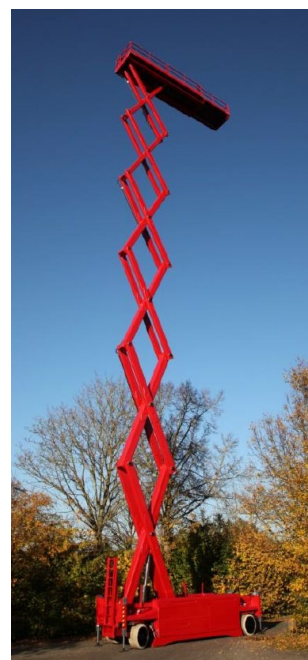

S275-14 ES SE

Max. Arbeitshöhe
27,50 m

Datenblatt

Max. Plattformhöhe	25,50 m
Max. Arbeitshöhe	27,50 m
Tragfähigkeit	900 kg
Plattformlänge/ausgeschoben	6,15 m/8,40 m
Platfomausschub	2,25 m
Plattformbreite	1,40 m
Höhe eingefahren	3,80 m
Höhe heruntergeklappt	2,95 m
Abstützungen	ja
Reifen	non marking
Laenge	6,60 m
Breite	1,40 m

Bodenfreiheit	0,27 m
Wenderadius aussen	6,30 m
Antriebsart	Akku
Steckdose 220V	nein
Gewicht	20000 kg
Verwendung innen	ja
Verwendung aussen	nein
Max. Personen auf der Plattform (aussen)	4
Steigfähigkeit eingefahren	25%
Verfahrbar bis max. Höhe	ja